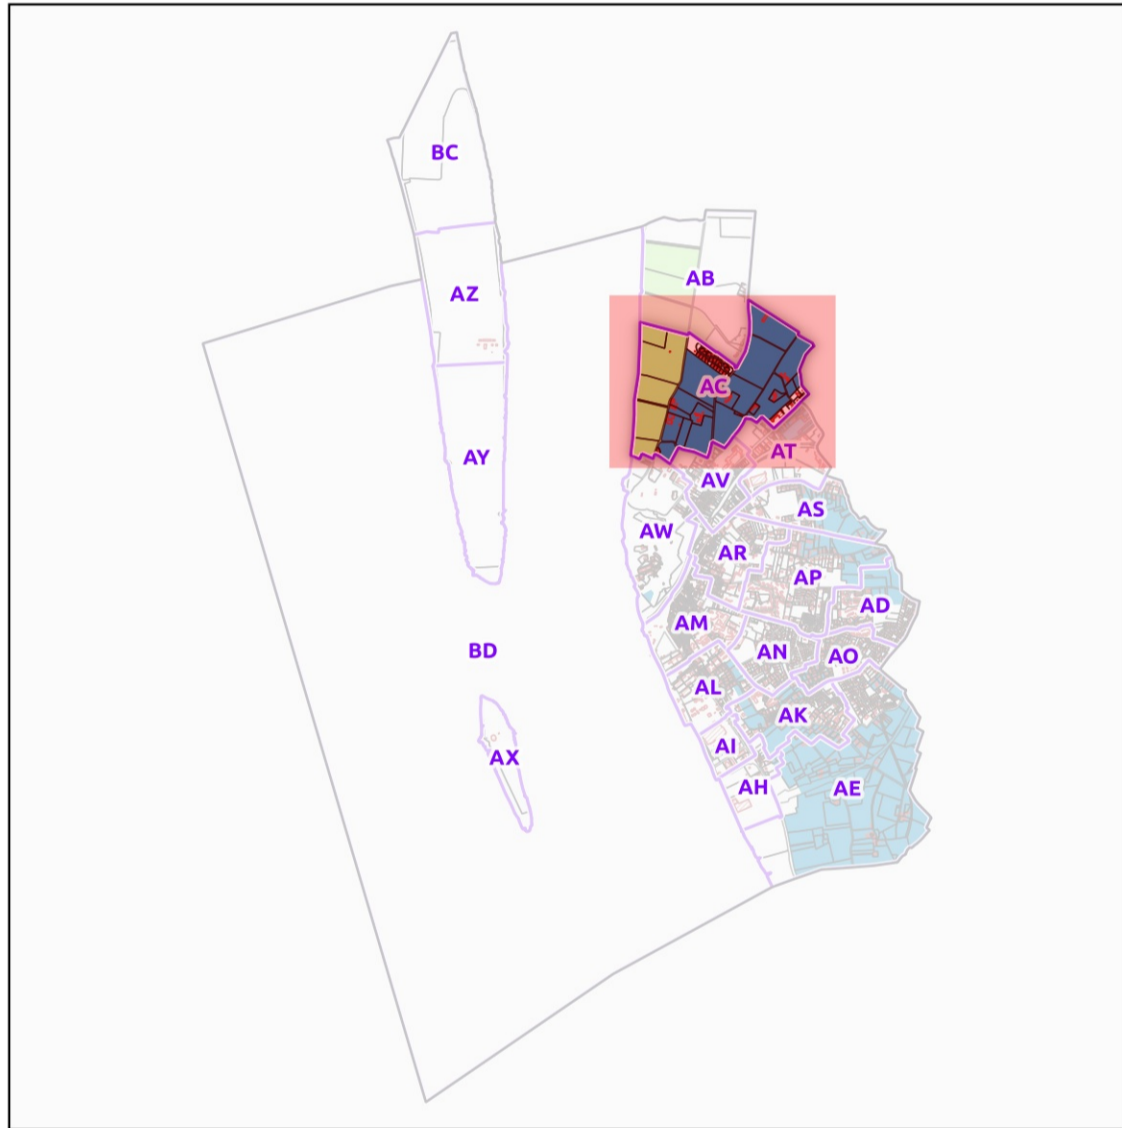

INSTITUT NATIONAL
DE L'ORIGINE ET DE
LA QUALITÉ

COMMUNE DE BLAYE - 33058 (section : AC)

Légende

- Feuilles cadastrales
- Parcelles
- Bâti
- AOC Côtes de Bordeaux
- AOC Côtes de Blaye
- AOC Blaye
- AOC Bordeaux
- AOC Bordeaux Supérieur
- AOC Crémant de Bordeaux
- AOC Blaye
- AOC Bordeaux
- AOC Bordeaux Supérieur
- AOC Crémant de Bordeaux
- CNVDF : 28.05.2004
- AOC Bordeaux
- AOC Bordeaux Supérieur
- AOC Crémant de Bordeaux

DELIMITATION DEFINITIVE APPROUVEE PAR LE COMITE
NATIONAL DES APPELLATIONS RELATIVES AUX VINS ET
AUX BOISSONS ALCOOLISEES, ET DES BOISSONS
SPIRITUEUSES DE L'INAO EN SA SEANCE DU 31/05/1991

Sources :
Appellations d'Origine Contrôlées (INAO)
Cadastré (IGN)

0 100 200 300 400 m