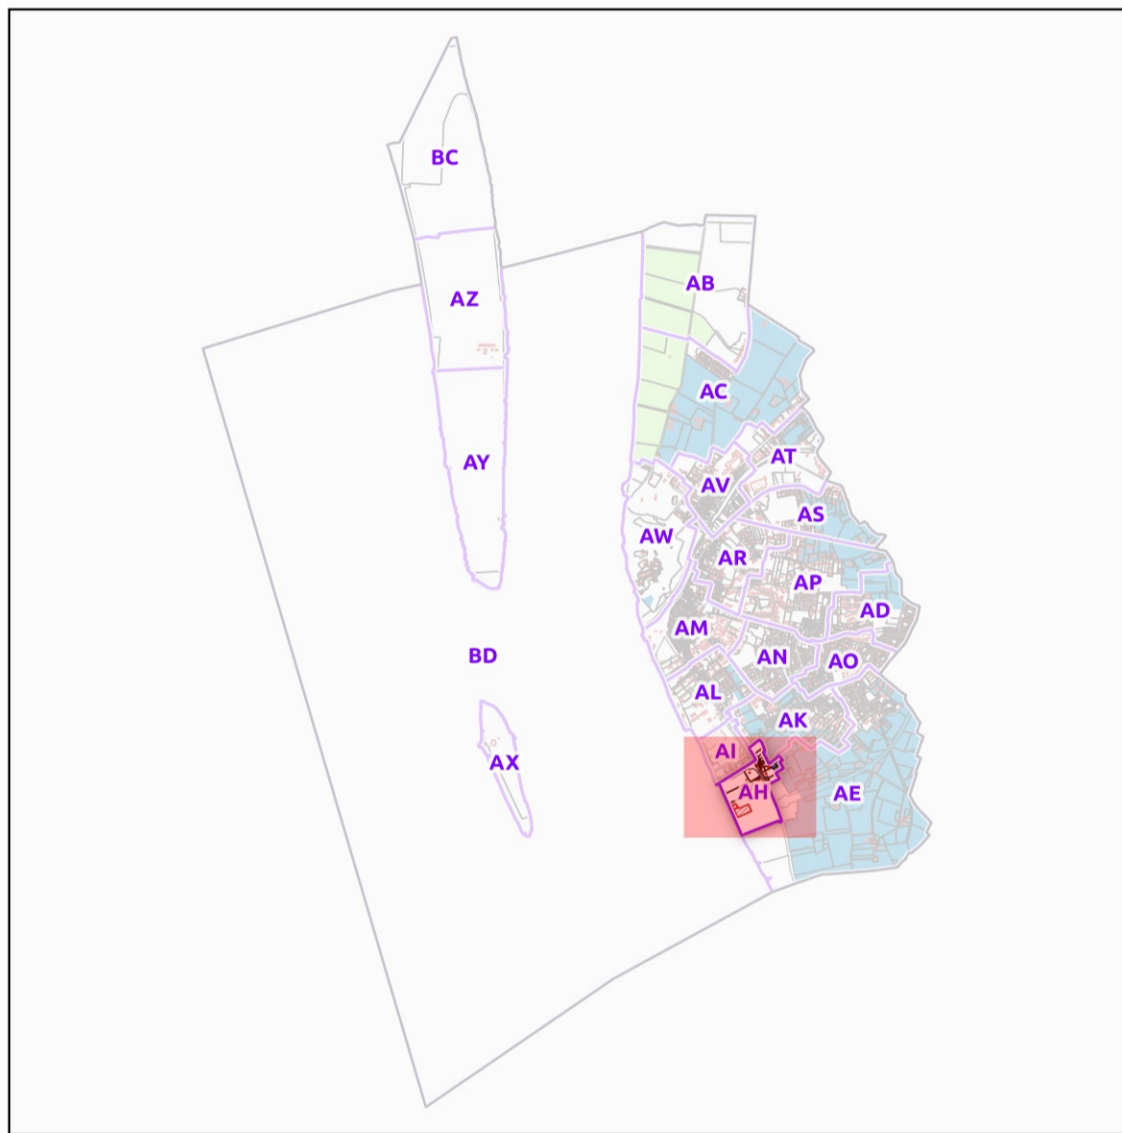

# COMMUNE DE BLAYE - 33058 (section : AH)