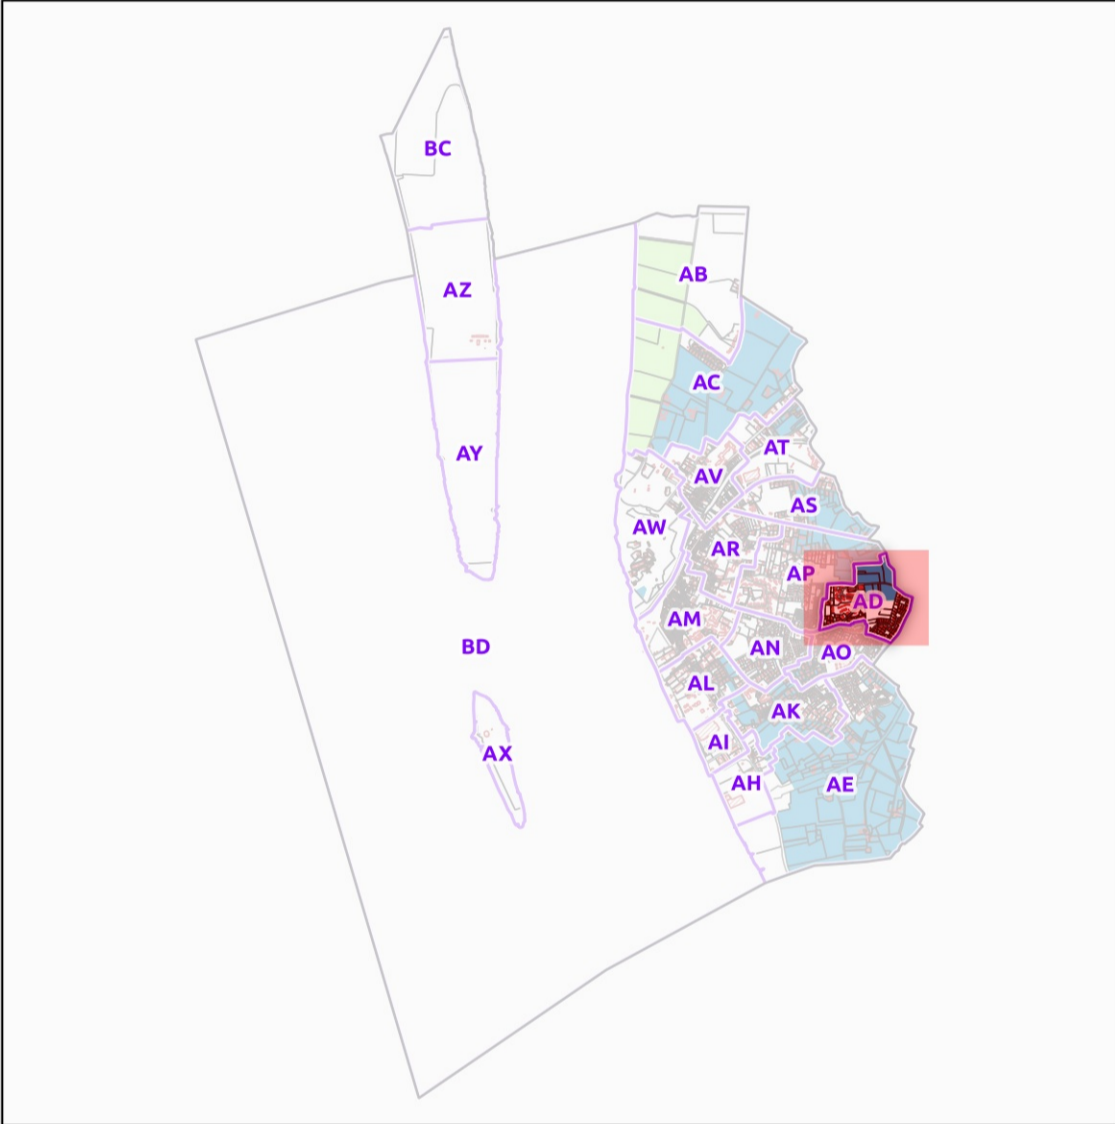

COMMUNE DE BLAYE - 33058
(section : AD)

1. **Légende**
2. Feuilles cadastrales
   - Parcelles
   - Bâti
   - AOC Côtes de Bordeaux
   - AOC Côtes de Blaye
   - AOC Blaye
   - AOC Bordeaux
   - AOC Bordeaux Supérieur
   - AOC Crémant de Bordeaux
   - AOC Blaye
   - AOC Bordeaux
   - AOC Bordeaux Supérieur
   - AOC Crémant de Bordeaux
   - CNVDF : 28.05.2004
   - AOC Bordeaux
   - AOC Bordeaux Supérieur
   - AOC Crémant de Bordeaux

DELIMITATION DEFINITIVE APPROUVEE PAR LE COMITE NATIONAL DES APPELLATIONS RELATIVES AUX VINS ET AUX BOISSONS ALCOOLISEES, ET DES BOISSONS SPIRITUEUSES DE L'INAO EN SA SEANCE DU 31/05/1991

Sources :
Appellations d'Origine Contrôlées (INAO)
Cadastré (IGN)