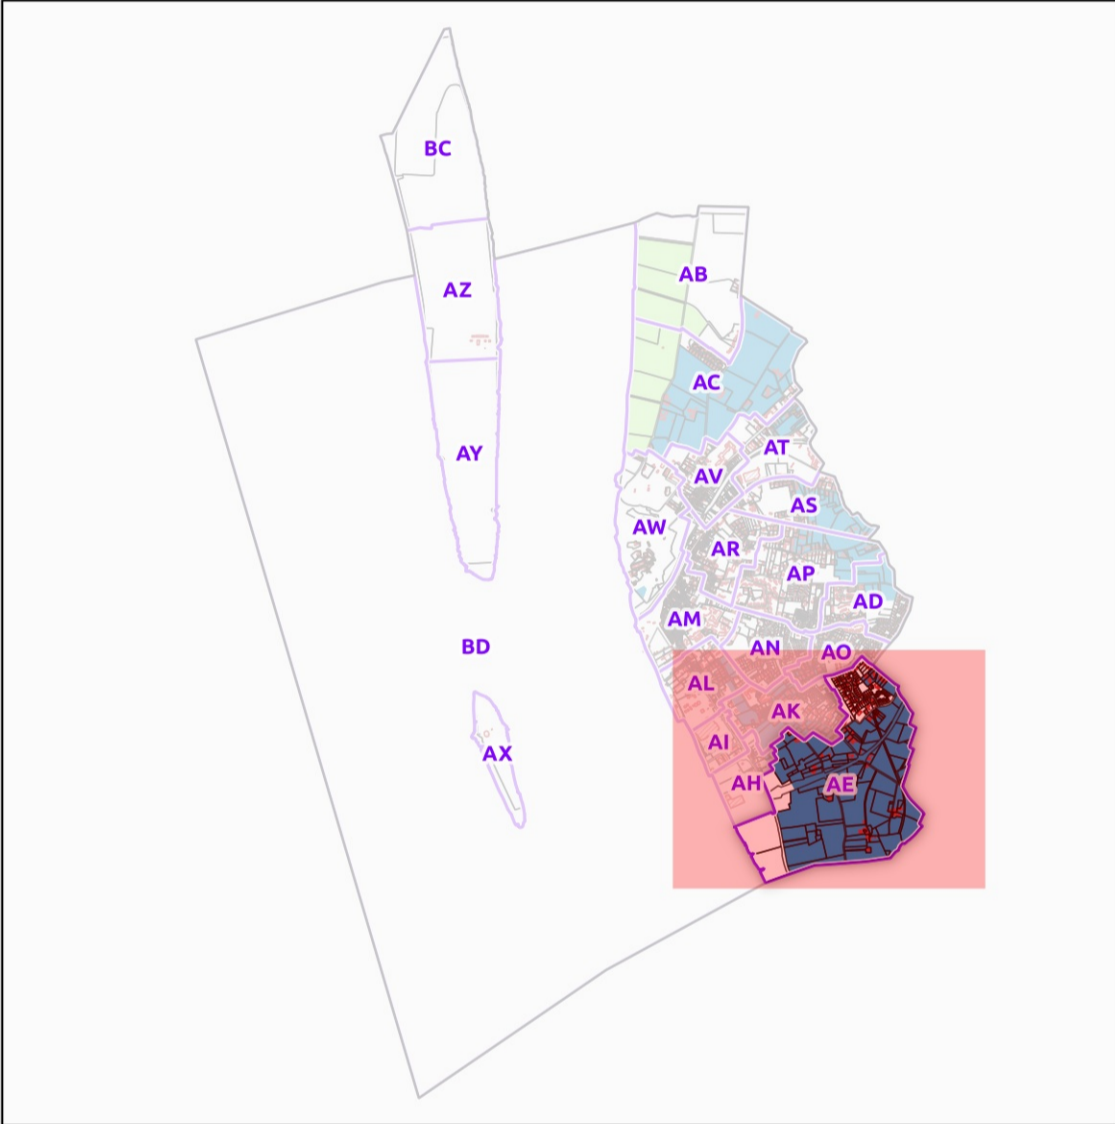

COMMUNE DE BLAYE - 33058 (section : AE)

1. **Légende**
2. Feuilles cadastrales
   - Parcelles
   - Bâti
   - AOC Côtes de Bordeaux
   - AOC Côtes de Blaye
   - AOC Blaye
   - AOC Bordeaux
   - AOC Bordeaux Supérieur
   - AOC Crémant de Bordeaux
   - AOC Blaye
   - AOC Bordeaux
   - AOC Bordeaux Supérieur
   - AOC Crémant de Bordeaux
   - CNVDF : 28.05.2004
   - AOC Bordeaux
   - AOC Bordeaux Supérieur
   - AOC Crémant de Bordeaux

DELIMITATION DEFINITIVE APPROUVEE PAR LE COMITE NATIONAL DES APPELLATIONS RELATIVES AUX VINS ET AUX BOISSONS ALCOOLISEES, ET DES BOISSONS SPIRITUEUSES DE L'INAO EN SA SEANCE DU 31/05/1991

Sources :
Appellations d'Origine Contrôlées (INAO)
Cadastré (IGN)