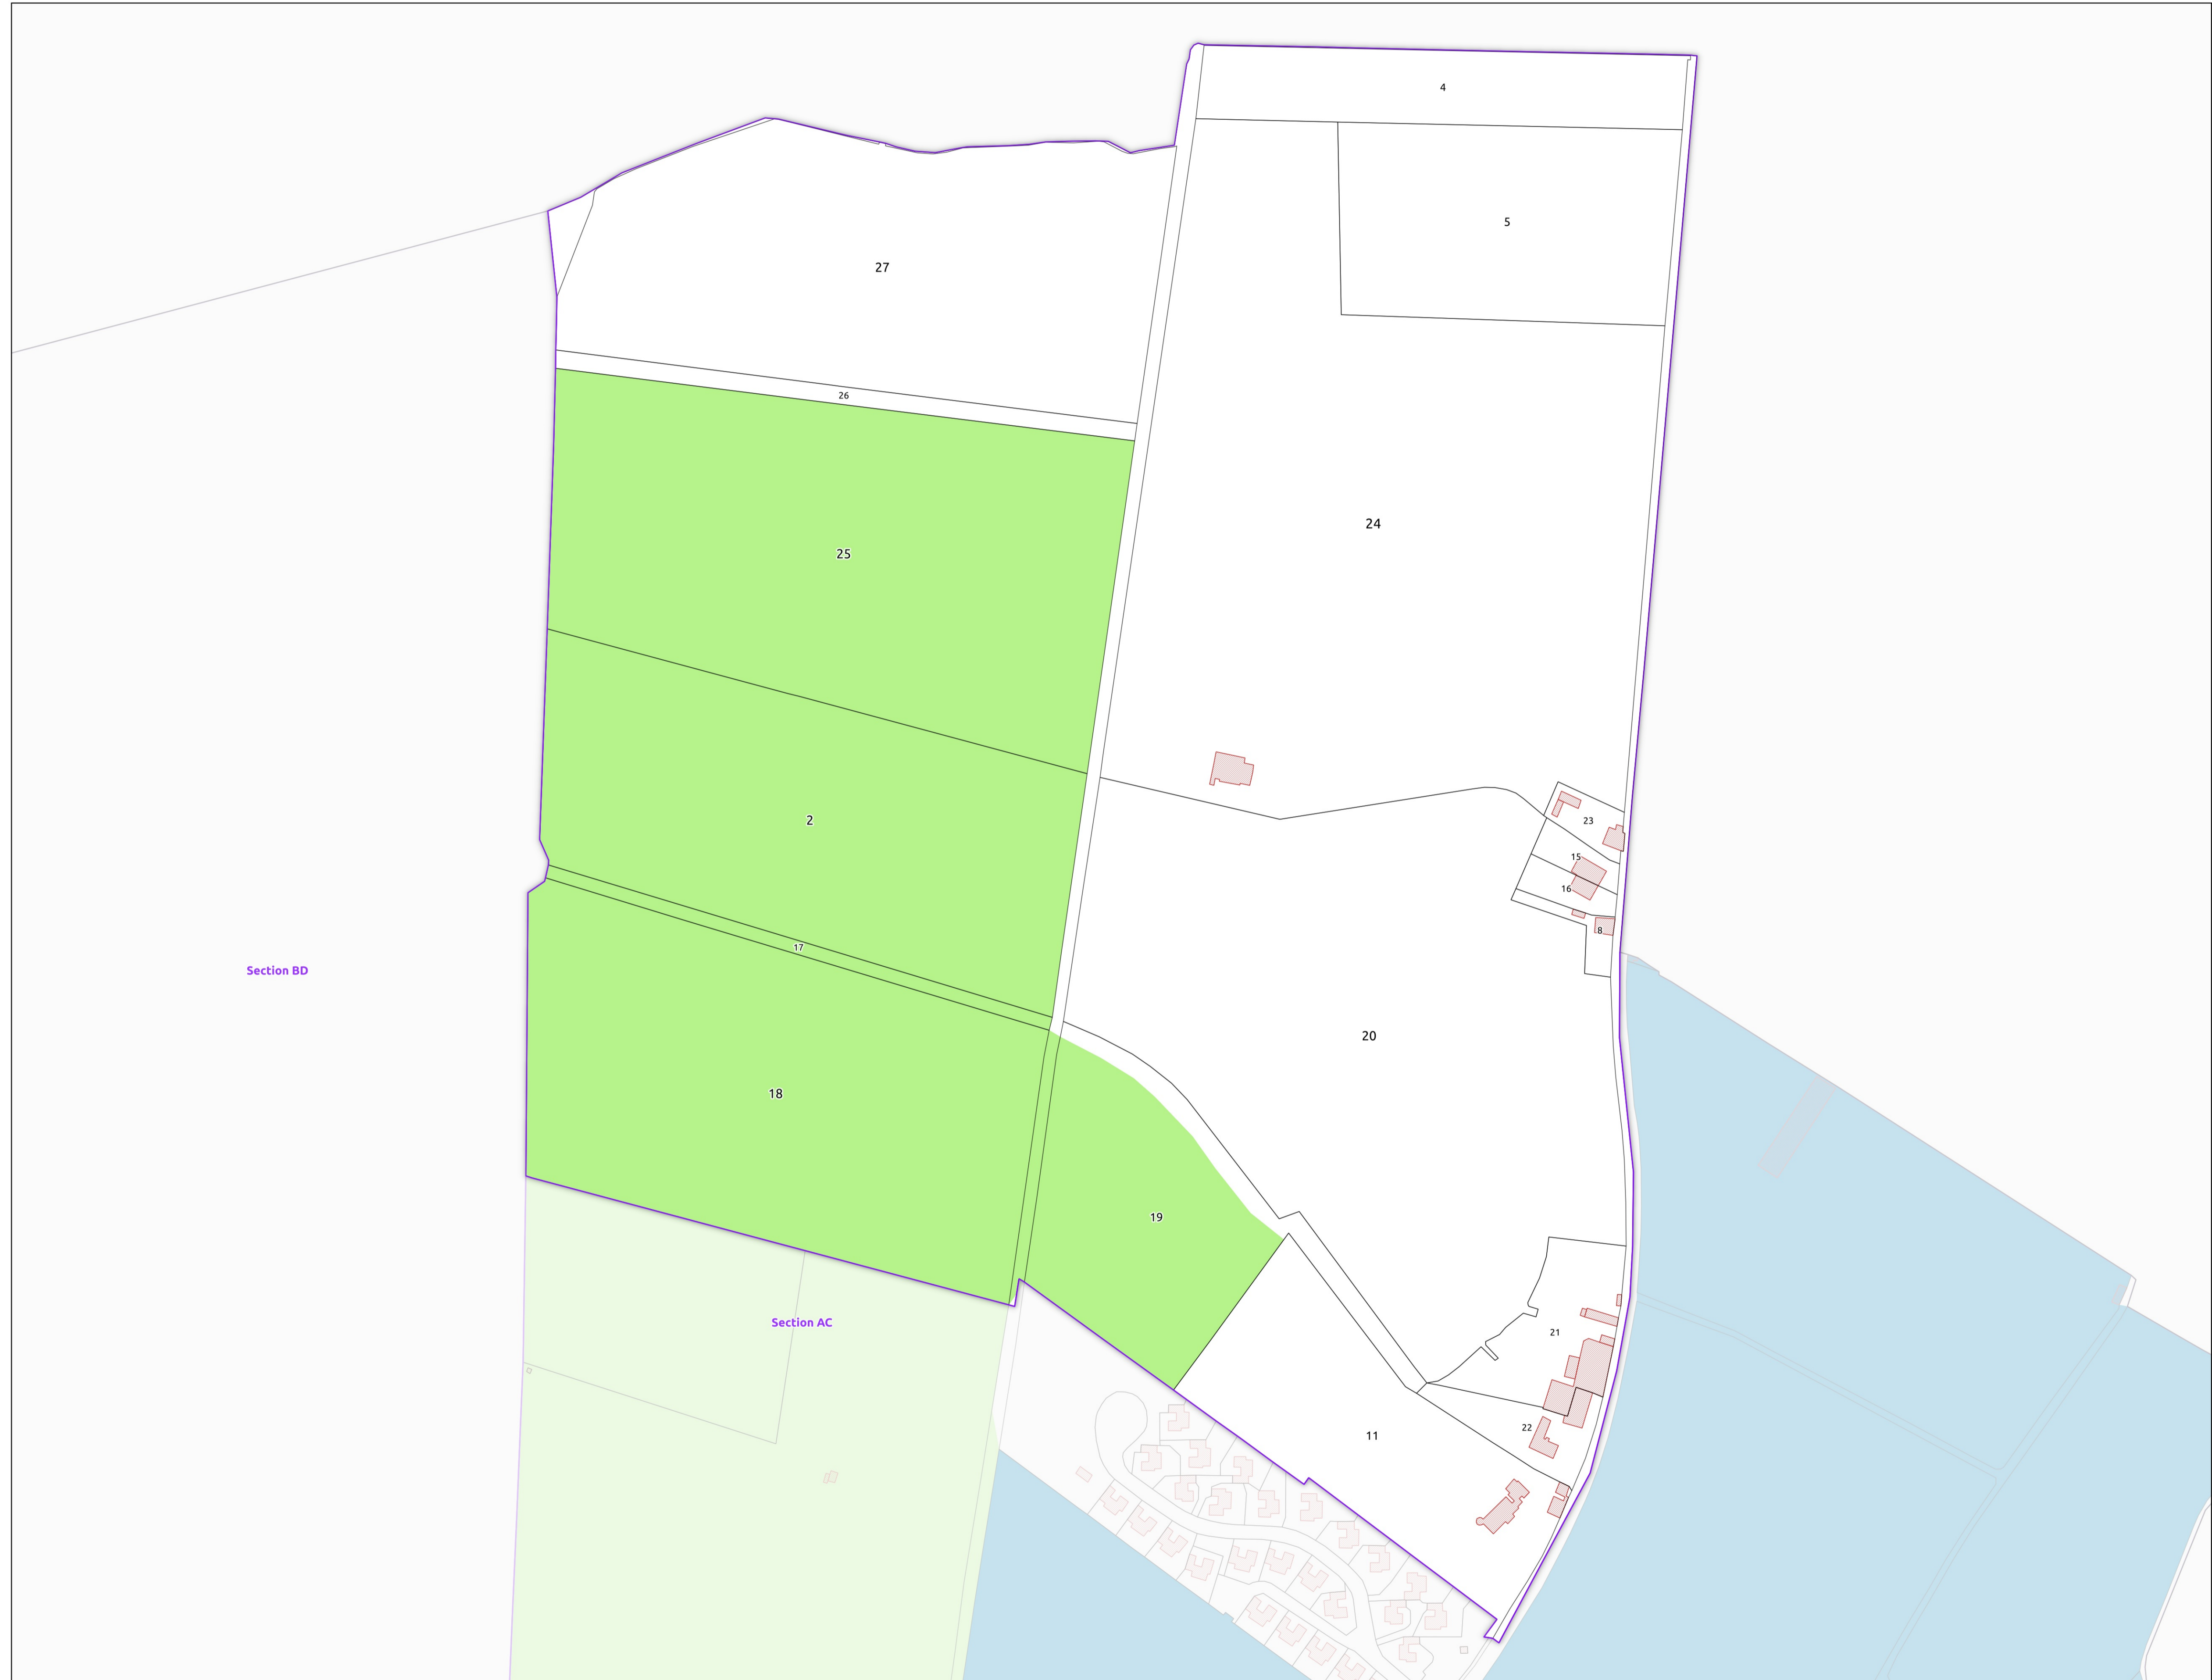

# COMMUNE DE BLAYE - 33058 (section : AB)