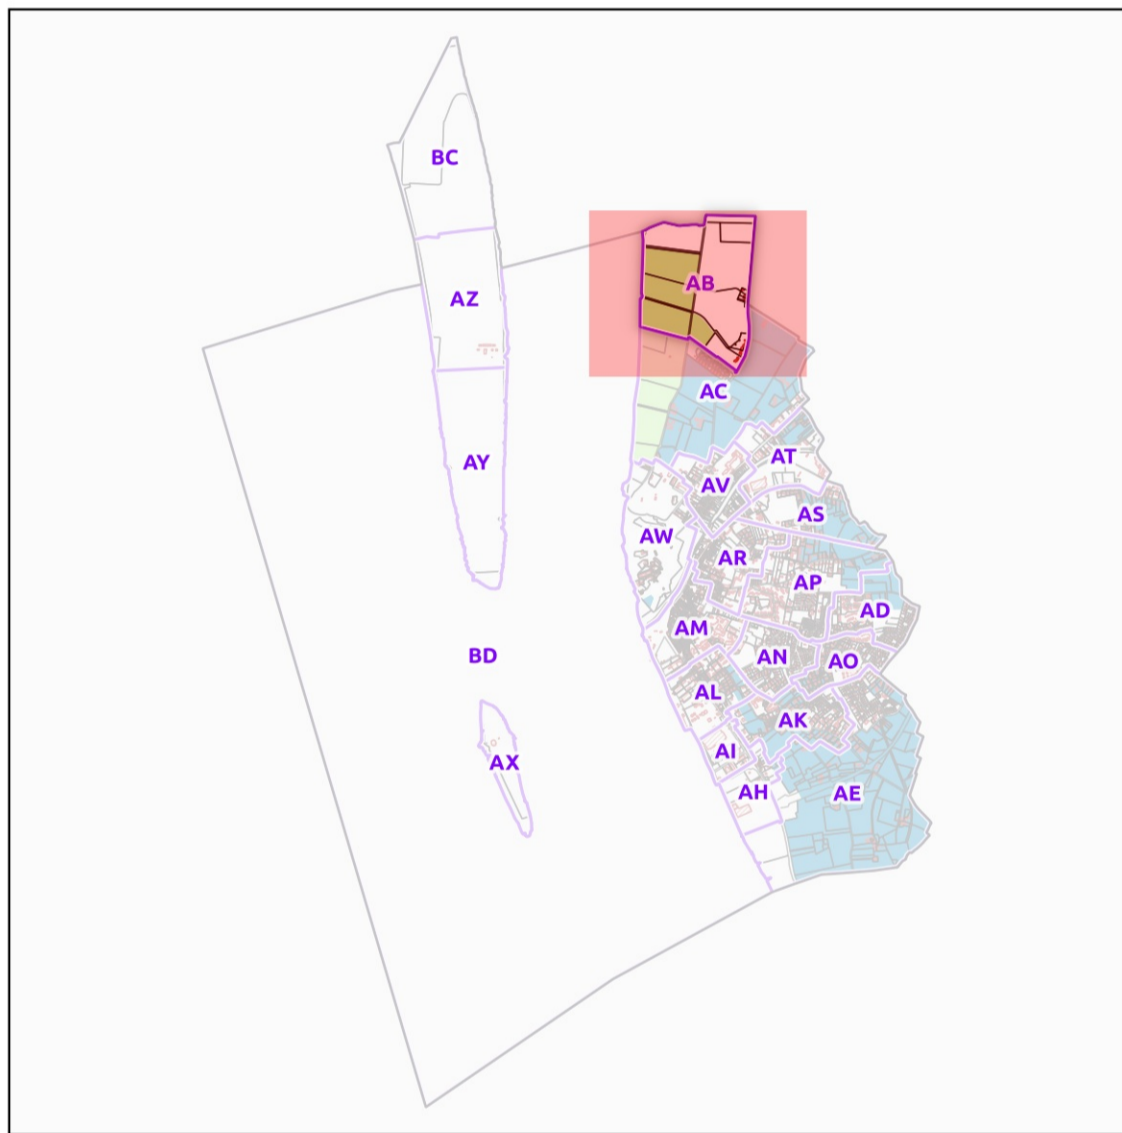

# COMMUNE DE BLAYE - 33058 (section : AB)