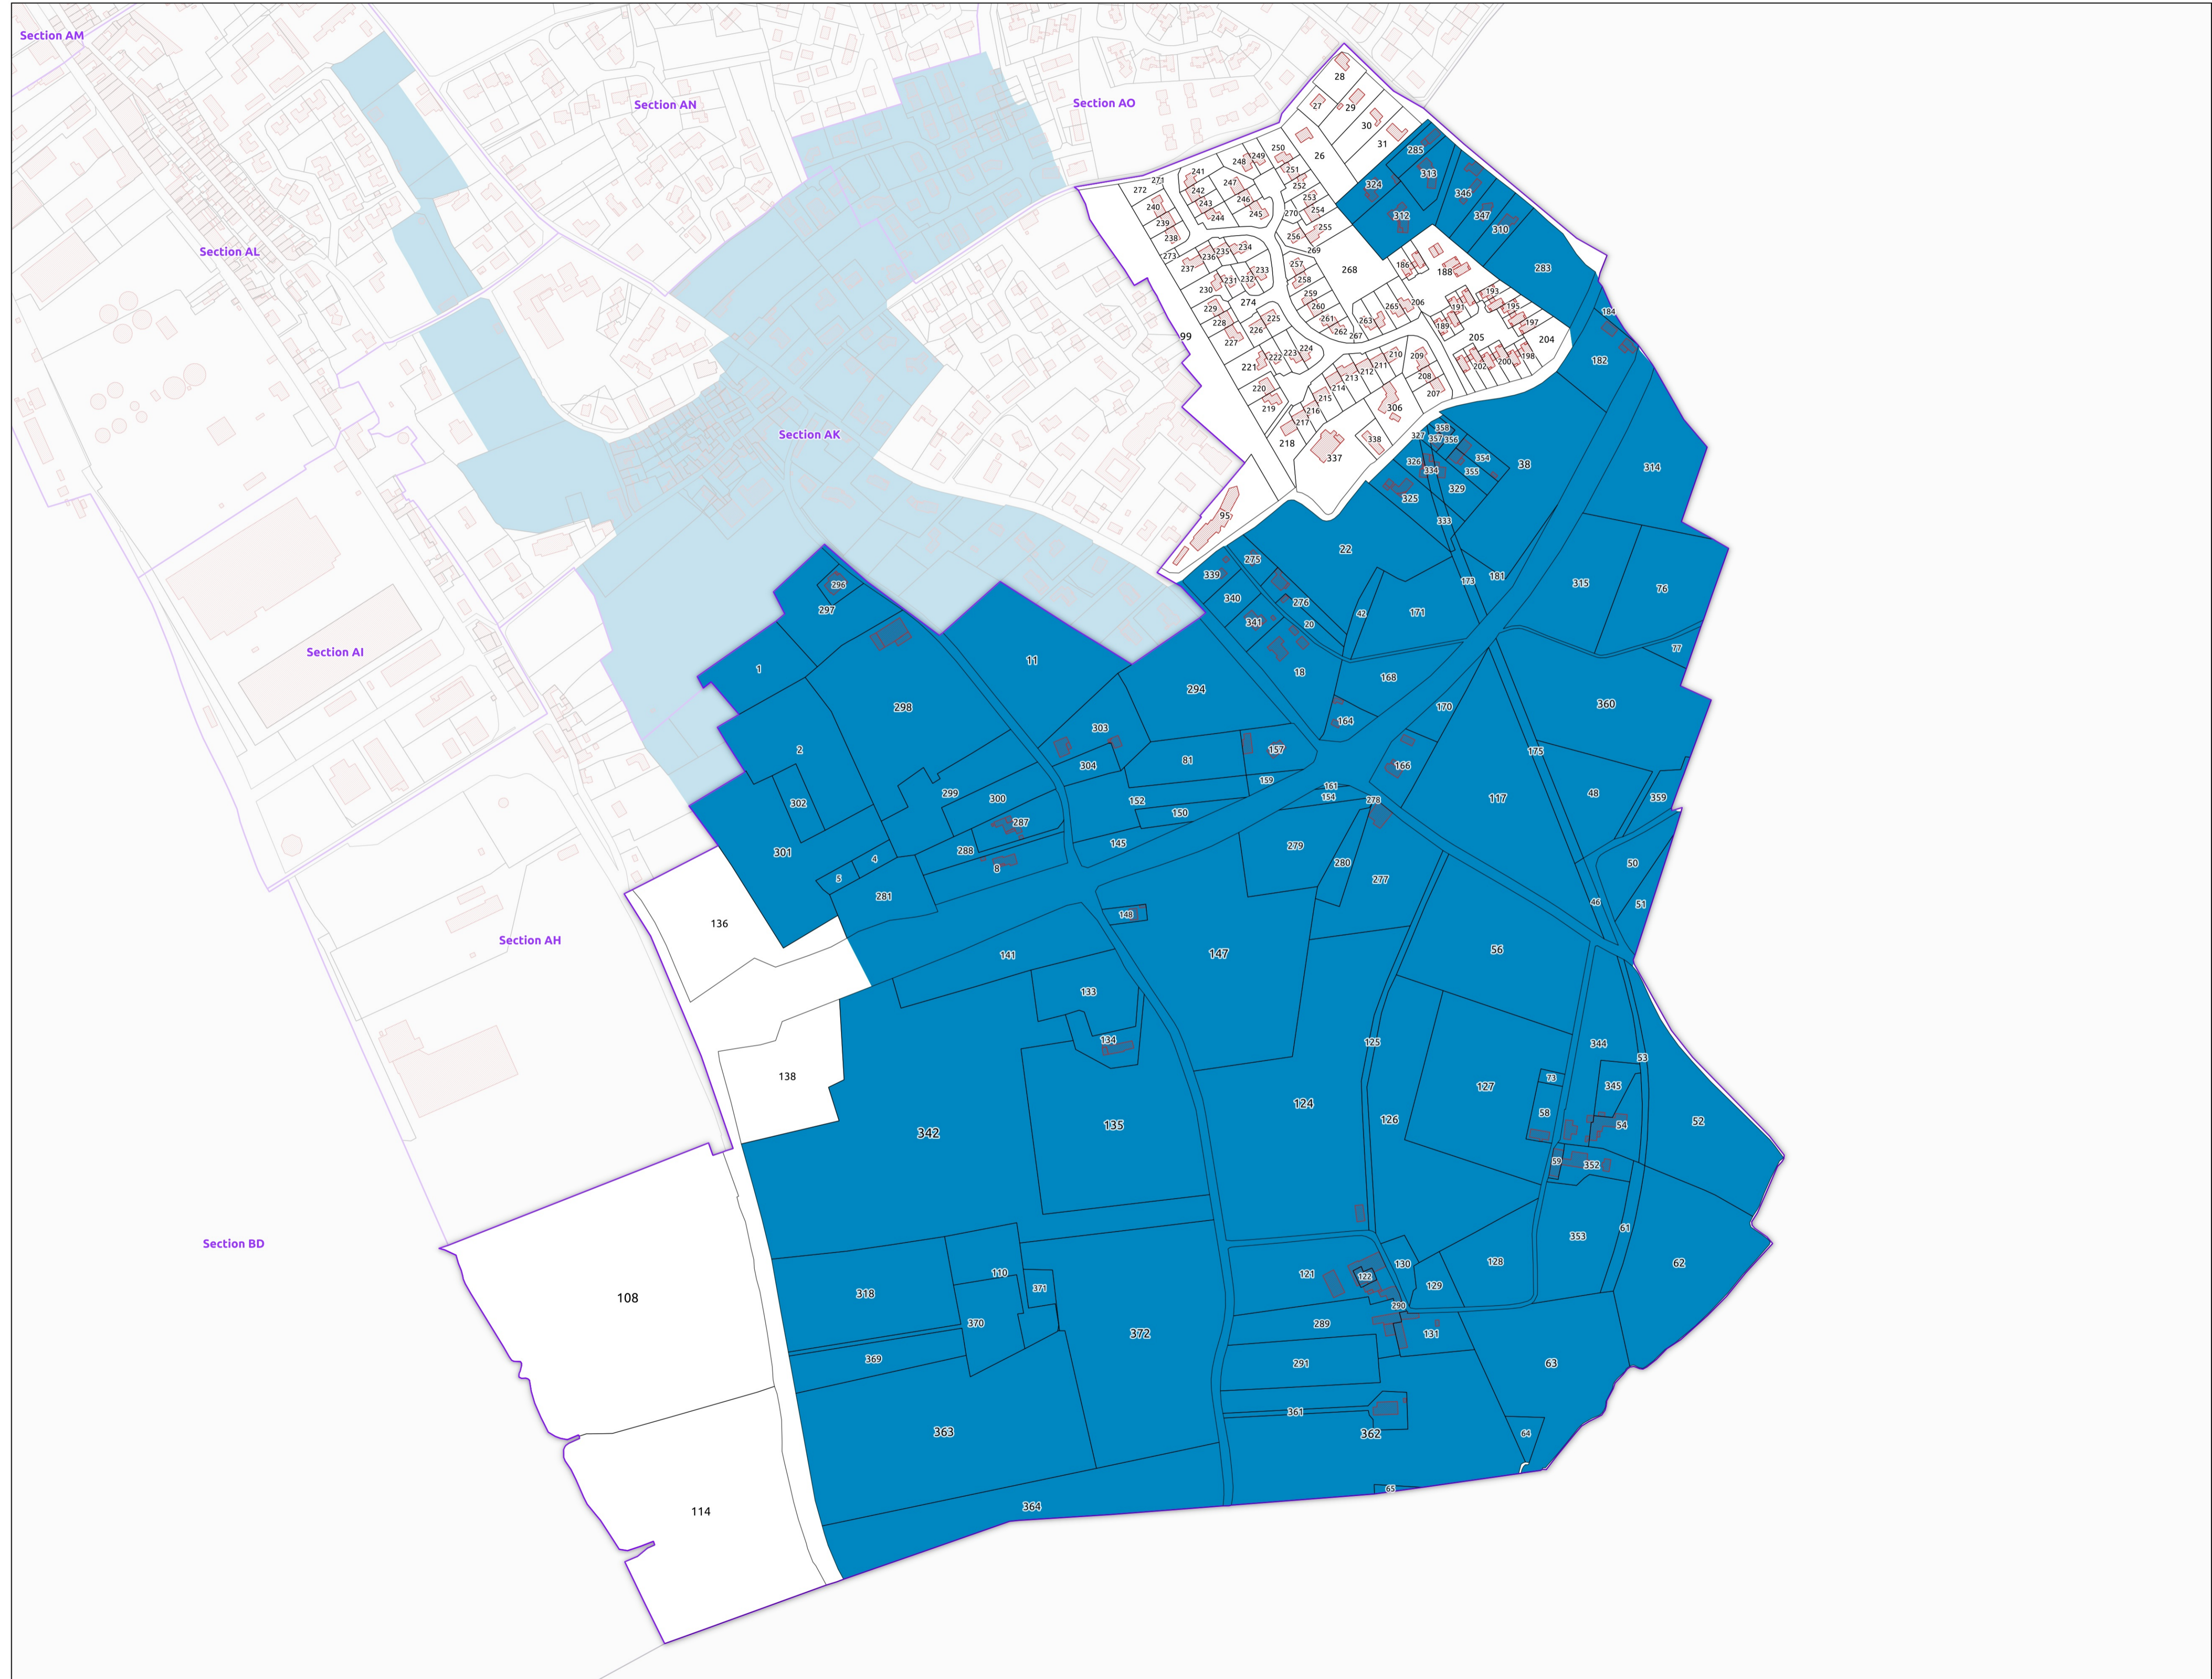

COMMUNE DE BLAYE - 33058 (section : AE)

1. **Légende**
2. Feuilles cadastrales
   - Parcelles
   - Bâti
   - AOC Côtes de Bordeaux
   - AOC Côtes de Blaye
   - AOC Blaye
   - AOC Bordeaux
   - AOC Bordeaux Supérieur
   - AOC Crémant de Bordeaux
   - AOC Blaye
   - AOC Bordeaux
   - AOC Bordeaux Supérieur
   - AOC Crémant de Bordeaux
   - CNVDF : 28.05.2004
   - AOC Bordeaux
   - AOC Bordeaux Supérieur
   - AOC Crémant de Bordeaux

DELIMITATION DEFINITIVE APPROUVEE PAR LE COMITE NATIONAL DES APPELLATIONS RELATIVES AUX VINS ET AUX BOISSONS ALCOOLISEES, ET DES BOISSONS SPIRITUEUSES DE L'INAO EN SA SEANCE DU 31/05/1991

Sources :
Appellations d'Origine Contrôlées (INAO)
Cadastré (IGN)