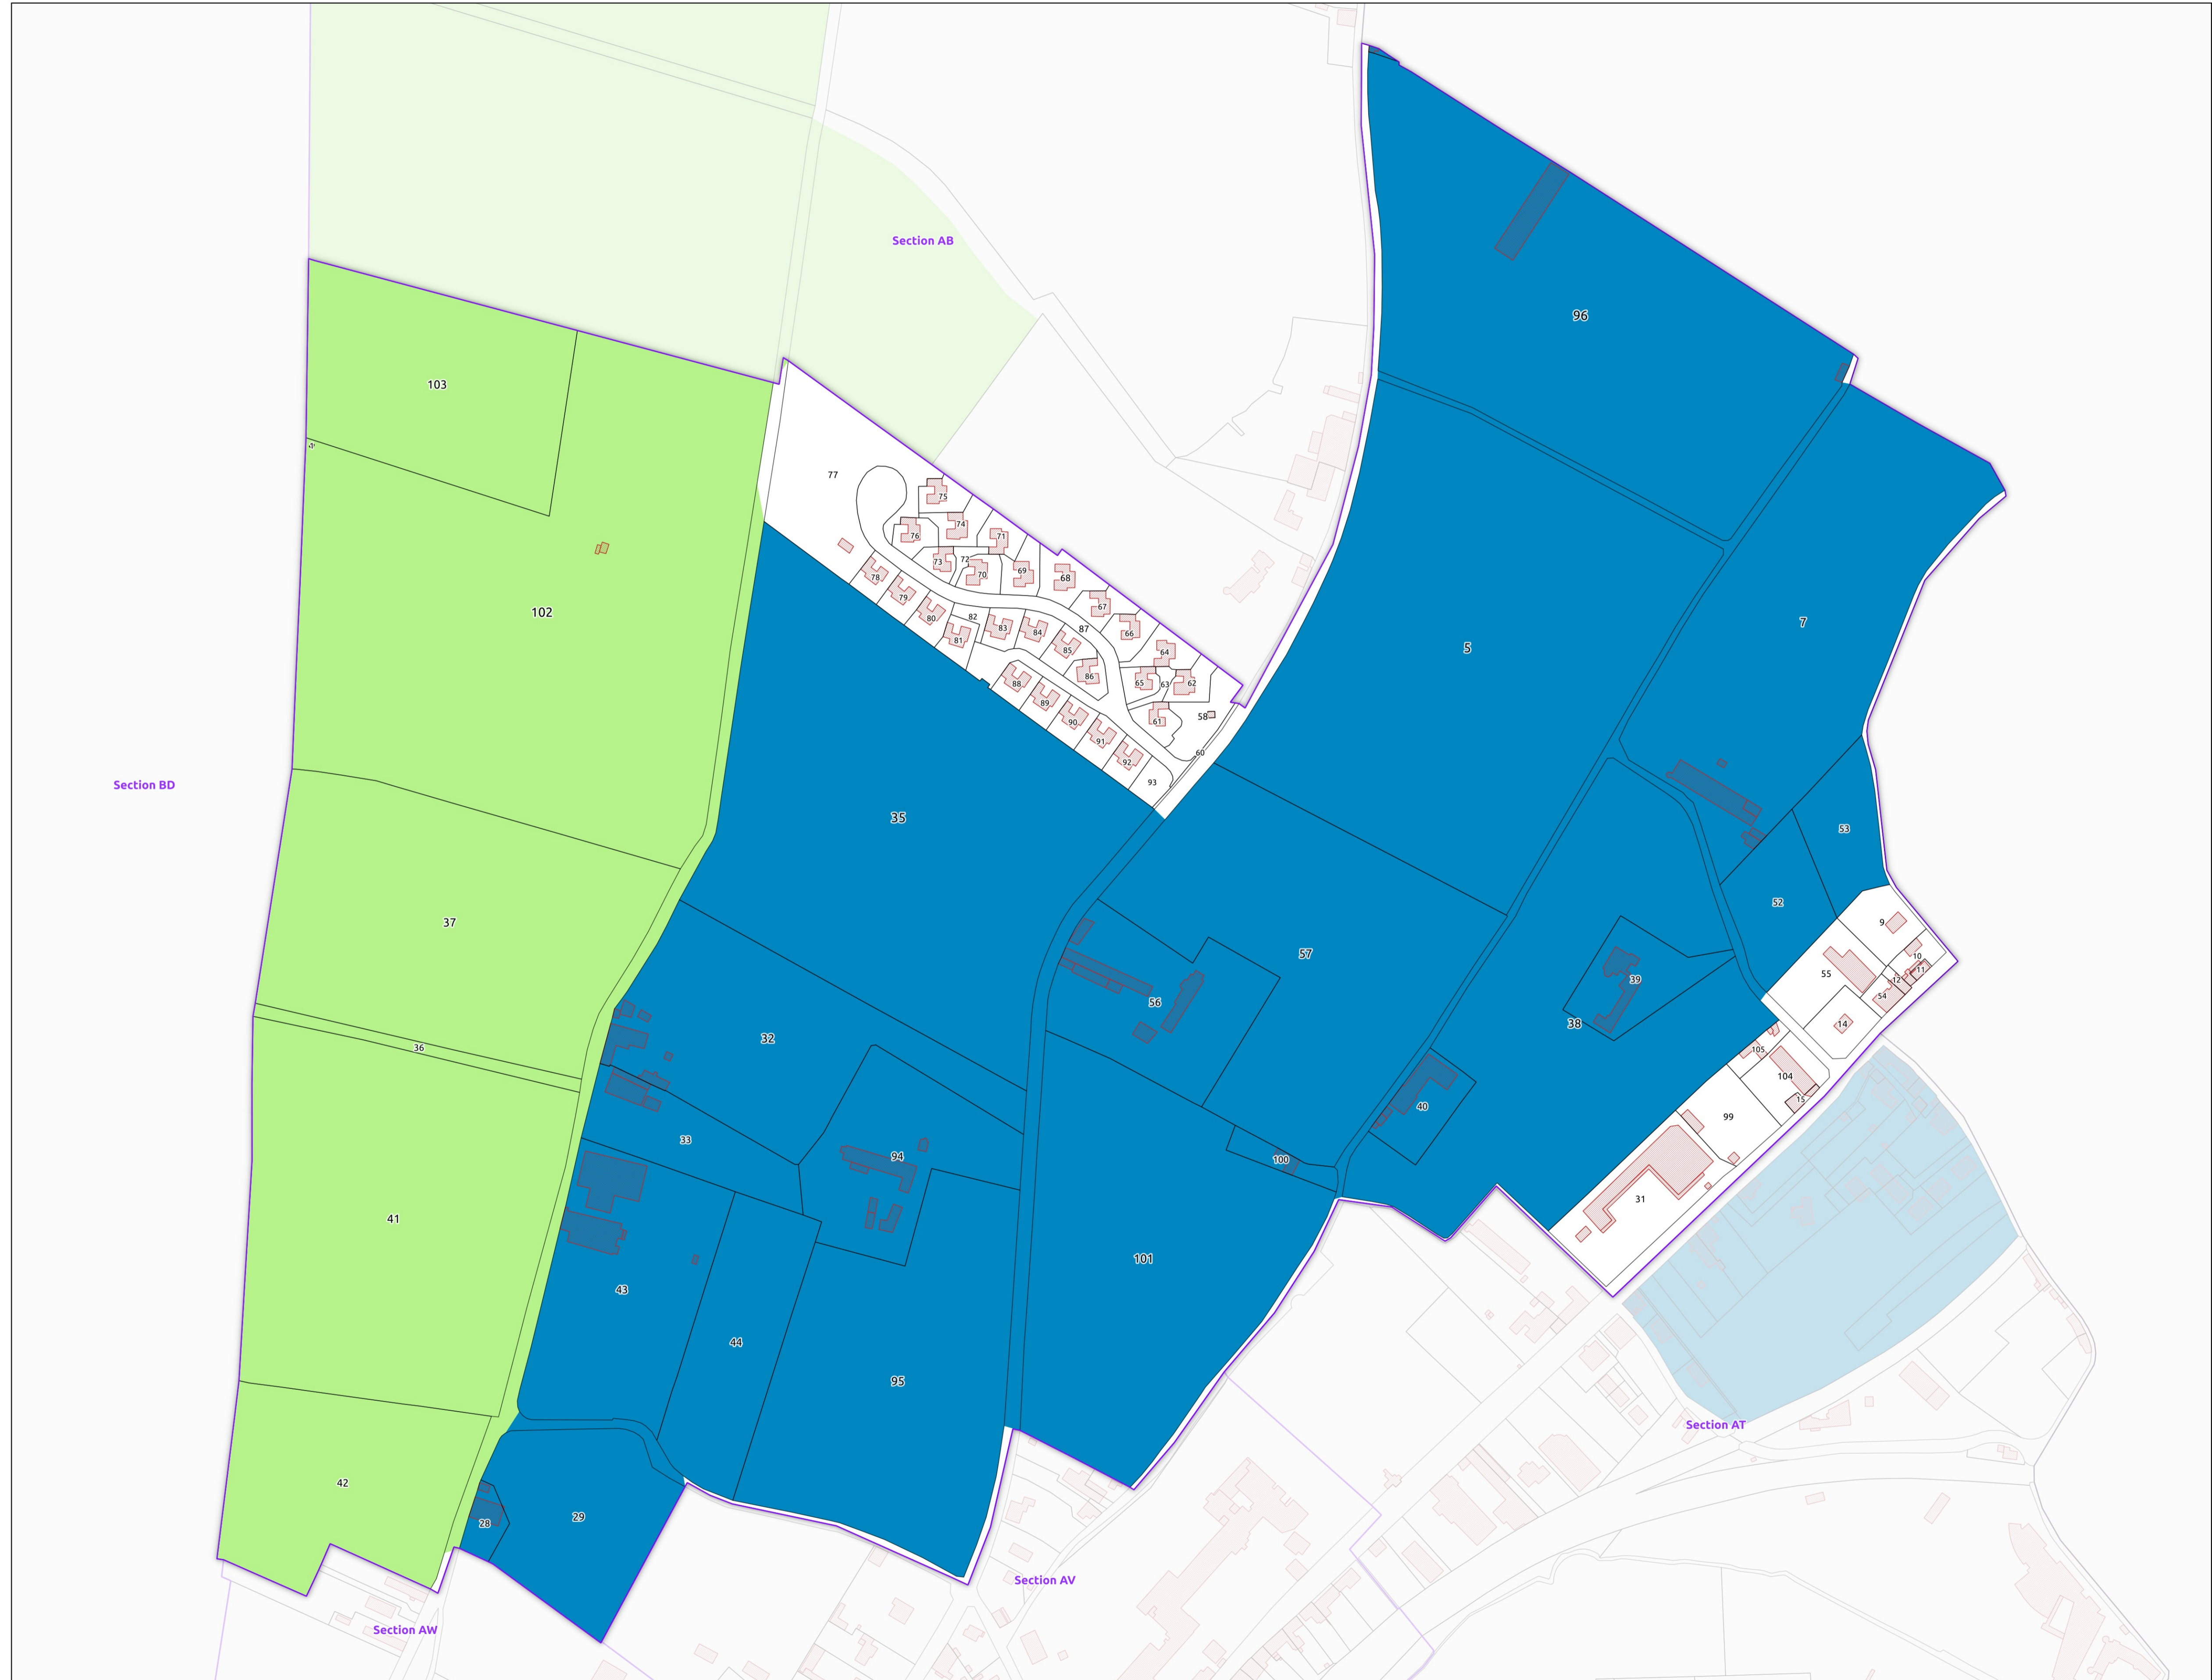

INSTITUT NATIONAL
DE L'ORIGINE ET DE
LA QUALITÉ

COMMUNE DE BLAYE - 33058 (section : AC)

Légende

- Feuilles cadastrales
- Parcelles
- Bâti
- AOC Côtes de Bordeaux
- AOC Côtes de Blaye
- AOC Blaye
- AOC Bordeaux
- AOC Bordeaux Supérieur
- AOC Crémant de Bordeaux
- AOC Blaye
- AOC Bordeaux
- AOC Bordeaux Supérieur
- AOC Crémant de Bordeaux
- CNVDF : 28.05.2004
- AOC Bordeaux
- AOC Bordeaux Supérieur
- AOC Crémant de Bordeaux

DELIMITATION DEFINITIVE APPROUVEE PAR LE COMITE
NATIONAL DES APPELLATIONS RELATIVES AUX VINS ET
AUX BOISSONS ALCOOLISEES, ET DES BOISSONS
SPIRITUEUSES DE L'INAO EN SA SEANCE DU 31/05/1991

Sources :
Appellations d'Origine Contrôlées (INAO)
Cadastré (IGN)

0 100 200 300 400 m