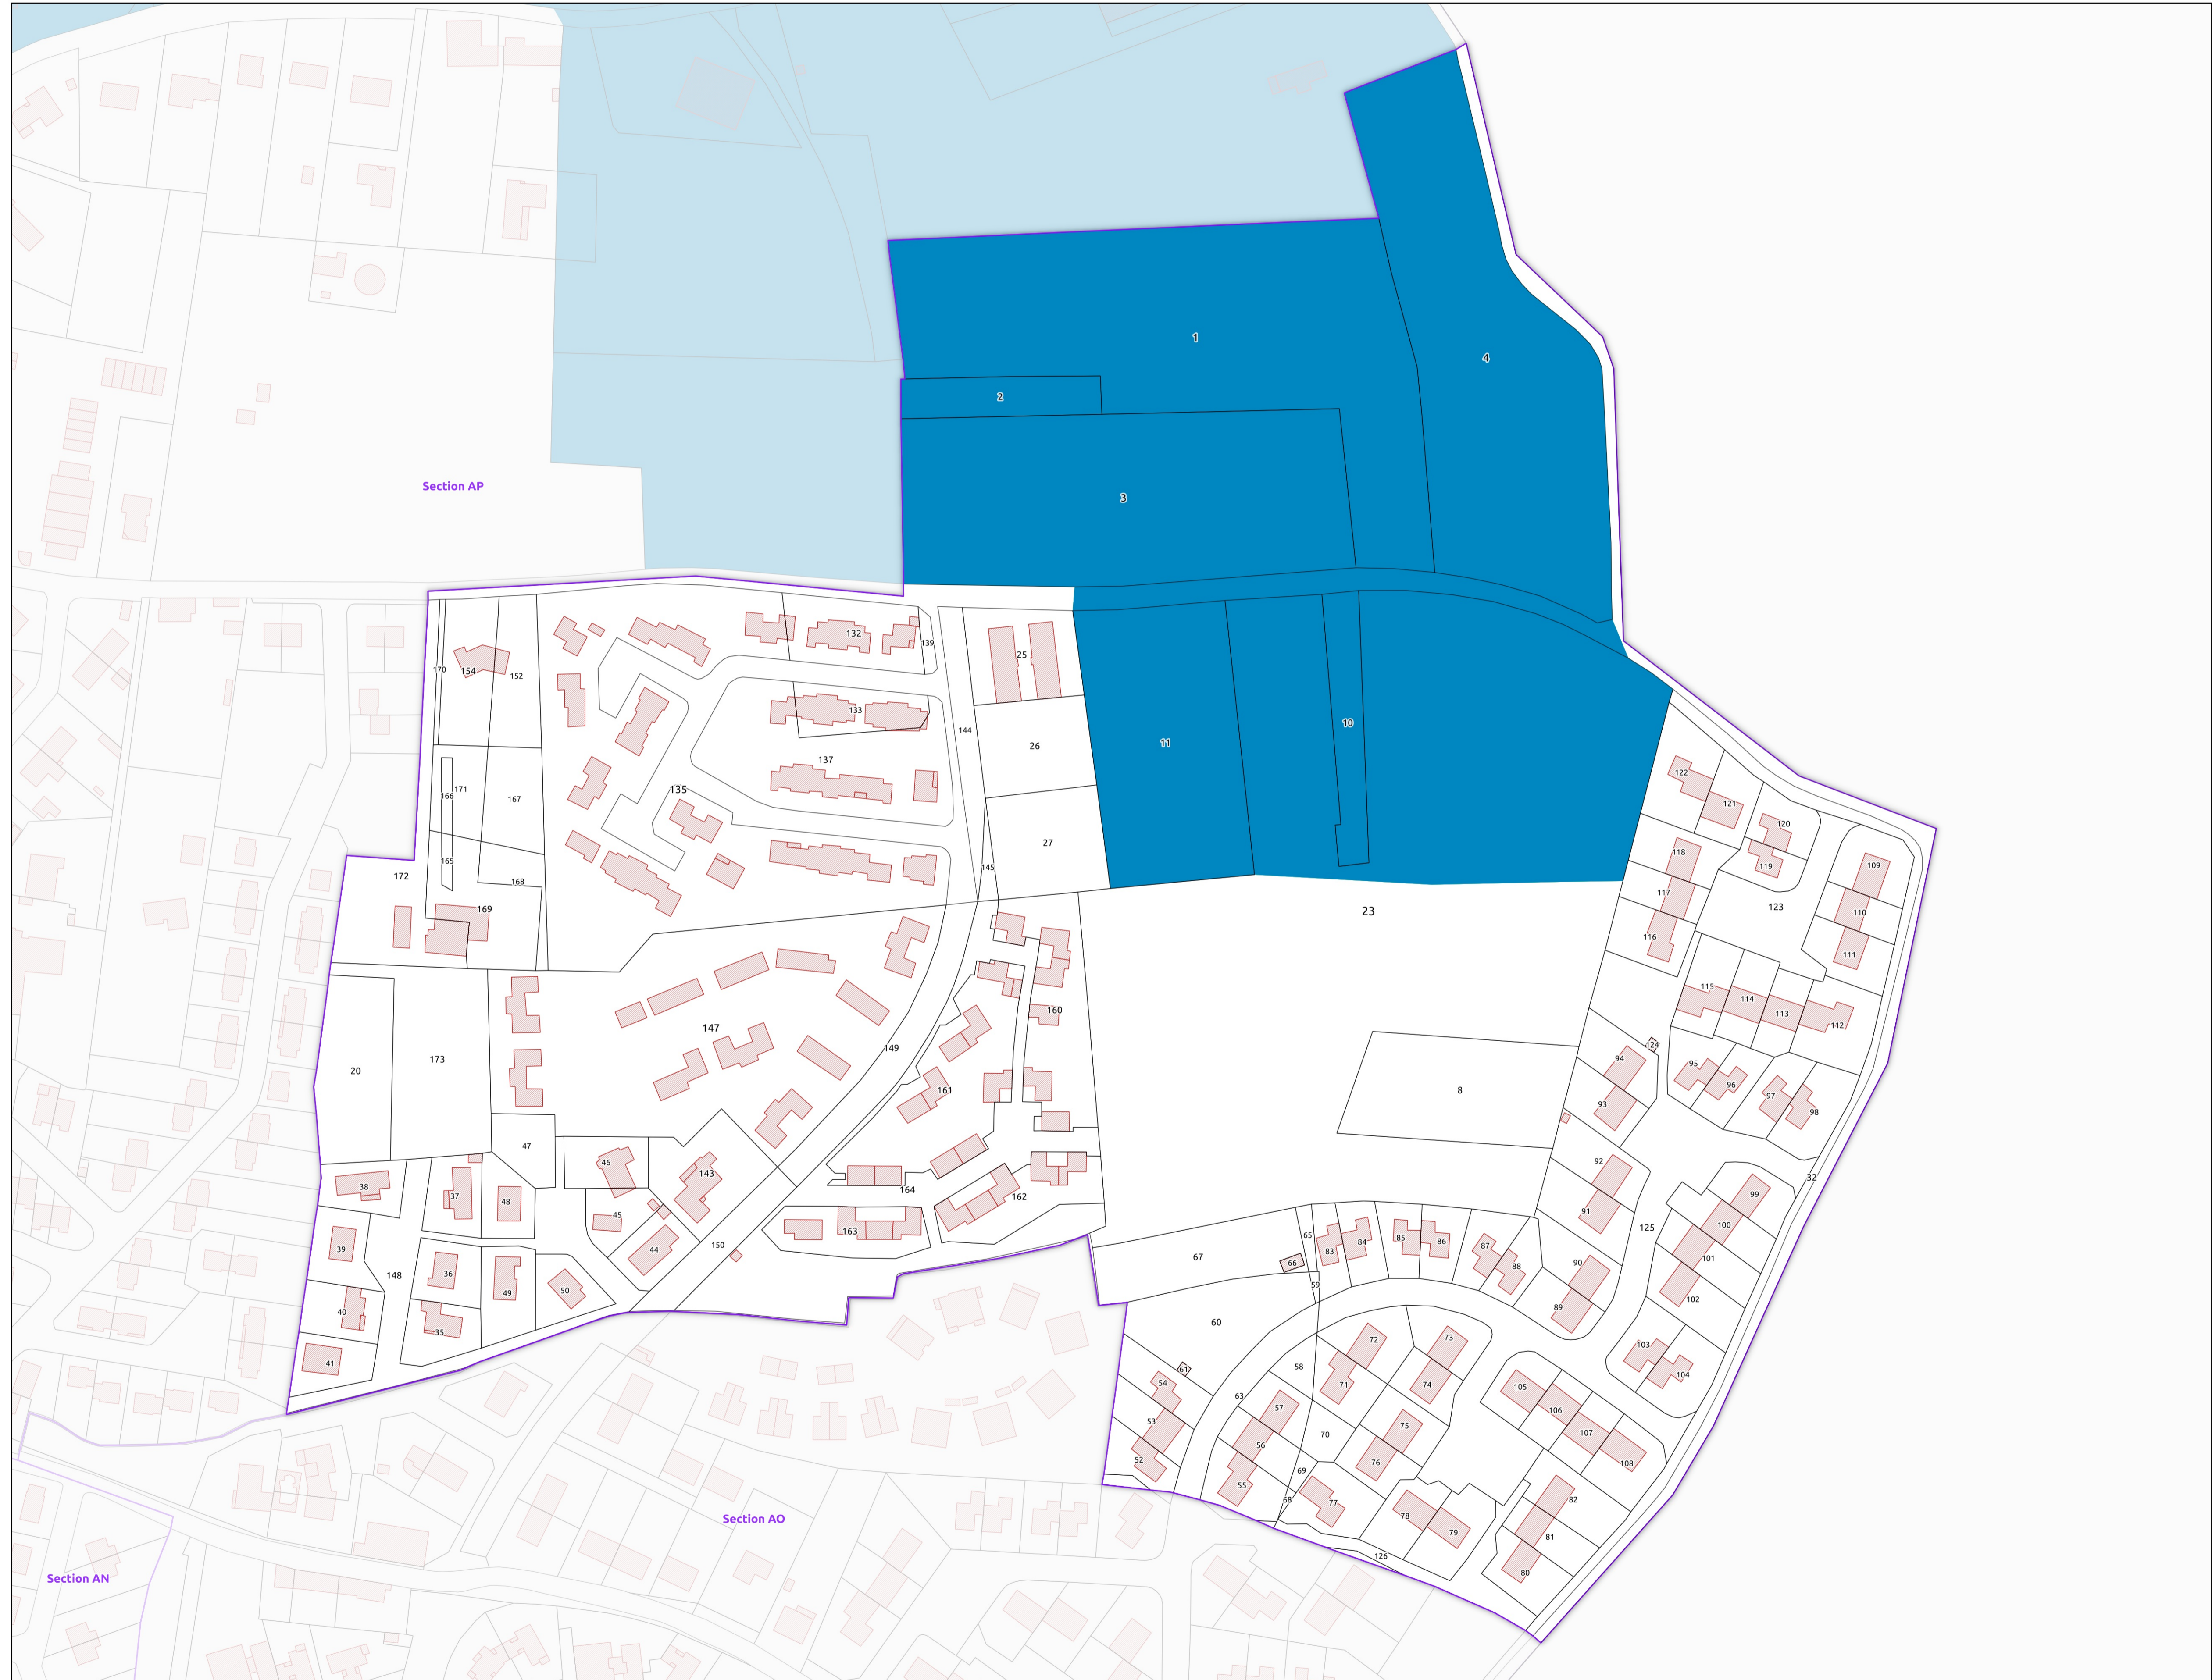

COMMUNE DE BLAYE - 33058
(section : AD)

1. **Légende**
2. Feuilles cadastrales
   - Parcelles
   - Bâti
   - AOC Côtes de Bordeaux
   - AOC Côtes de Blaye
   - AOC Blaye
   - AOC Bordeaux
   - AOC Bordeaux Supérieur
   - AOC Crémant de Bordeaux
   - AOC Blaye
   - AOC Bordeaux
   - AOC Bordeaux Supérieur
   - AOC Crémant de Bordeaux
   - CNVDF : 28.05.2004
   - AOC Bordeaux
   - AOC Bordeaux Supérieur
   - AOC Crémant de Bordeaux

DELIMITATION DEFINITIVE APPROUVEE PAR LE COMITE NATIONAL DES APPELLATIONS RELATIVES AUX VINS ET AUX BOISSONS ALCOOLISEES, ET DES BOISSONS SPIRITUEUSES DE L'INAO EN SA SEANCE DU 31/05/1991

Sources :
Appellations d'Origine Contrôlées (INAO)
Cadastré (IGN)